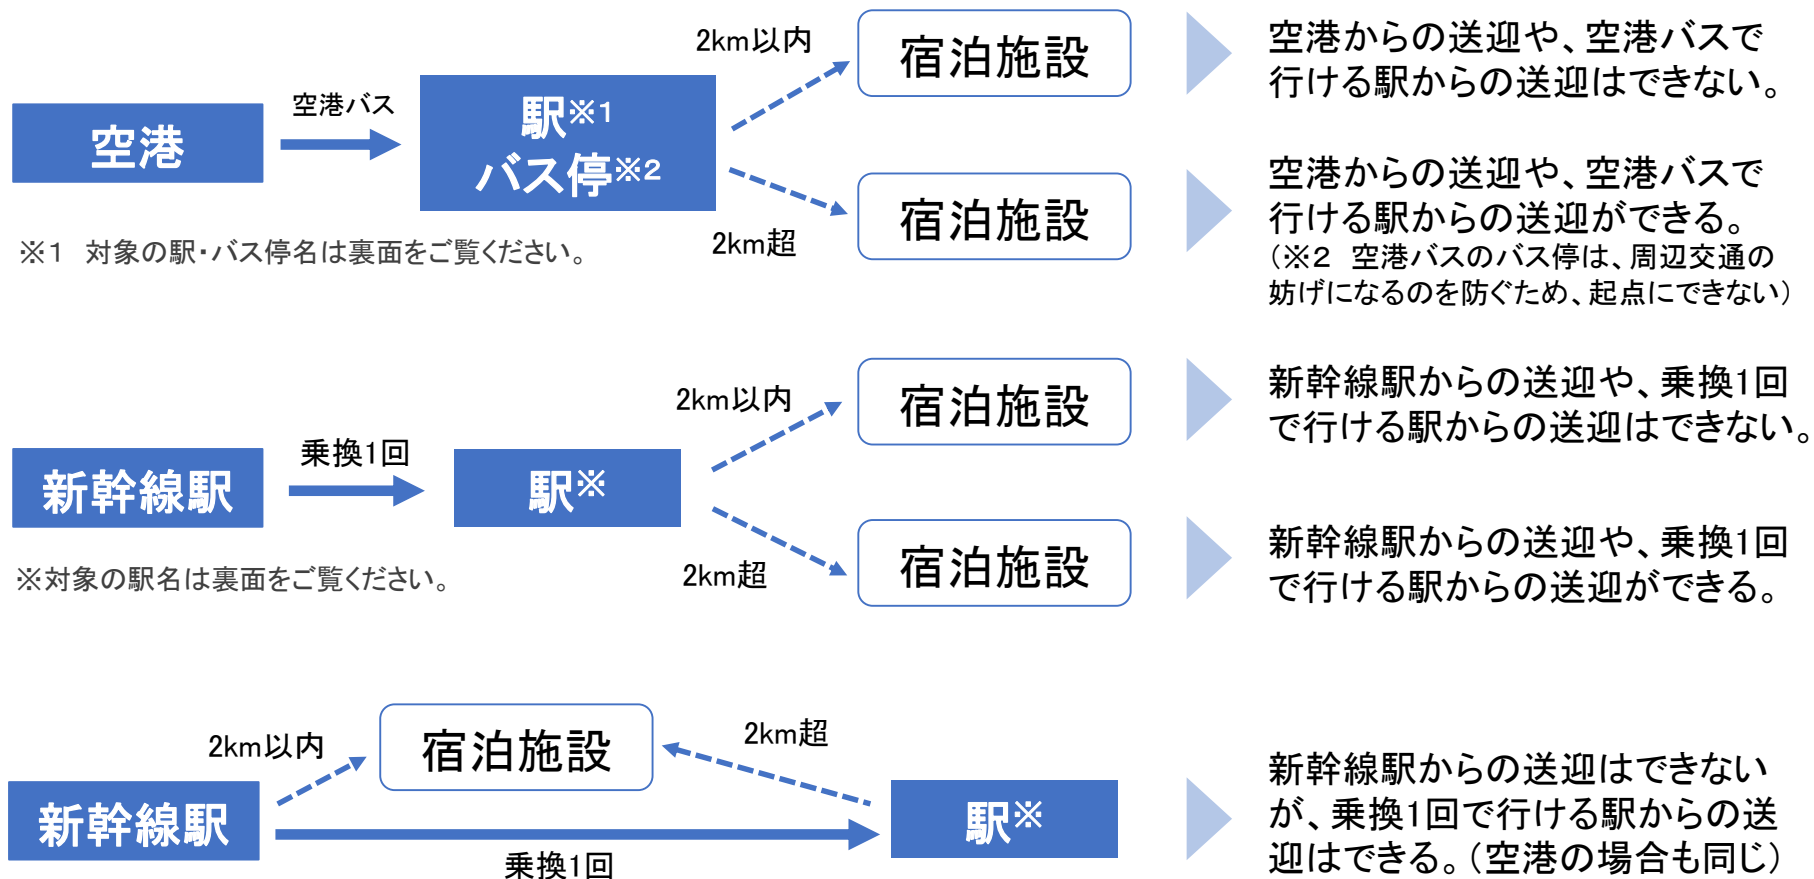

青森くるま旅キャンペーン 宿泊客無料送迎キャンペーン 送迎ルール(簡略版)

※この資料はあくまで簡略版です。ルール詳細は、助成概要で確認してください。

基本ルール

- ・宿泊施設からの距離が、徒歩経路で2km以上ある駅や空港からの送迎(往路)が助成対象。
ただし、空港や新幹線駅(ルール3(3)のⅡ)、それらの施設から1回の乗換で行ける駅(ルール3(3)のⅠ)からの送迎には以下の条件があります。

上記以外のルール

新幹線駅から1回の乗換で行ける駅

◇JR奥羽本線

青森、新青森、津軽新城、鶴ヶ坂、大釈迦、浪岡、北常盤、川部、撫牛子、弘前

◇JR八戸線

長苗代、本八戸、小中野、陸奥湊、白銀、鮫、陸奥白浜、種差海岸、大久喜、金浜、大蛇、階上

◇青い森鉄道(野辺地方面)

陸奥市川、下田、向山、三沢、小川原、上北町、乙供、千曳、野辺地

◇青い森鉄道(三戸方面)